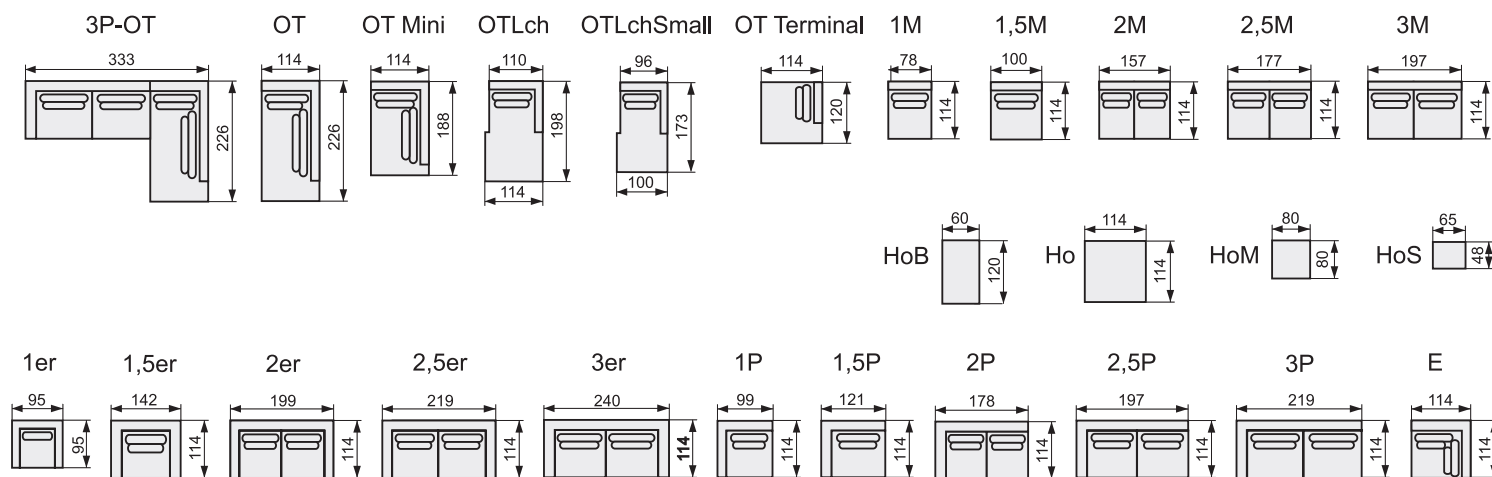

2,5P with function-OTP

3er with function

2er with function

2,5er with function

OT

1er

Mini Milano

100