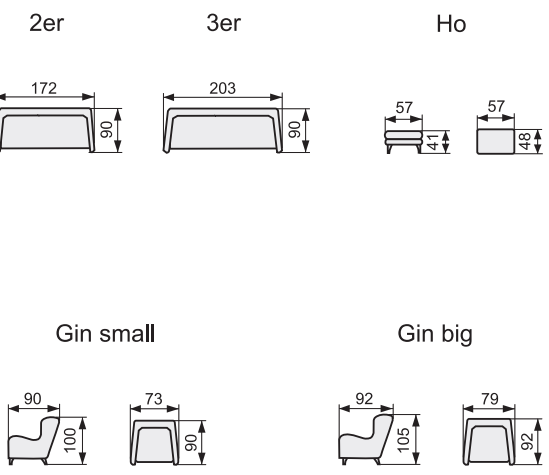

Vienna

Gin

100

2er

3er

Armchair

Fiore

Sienna