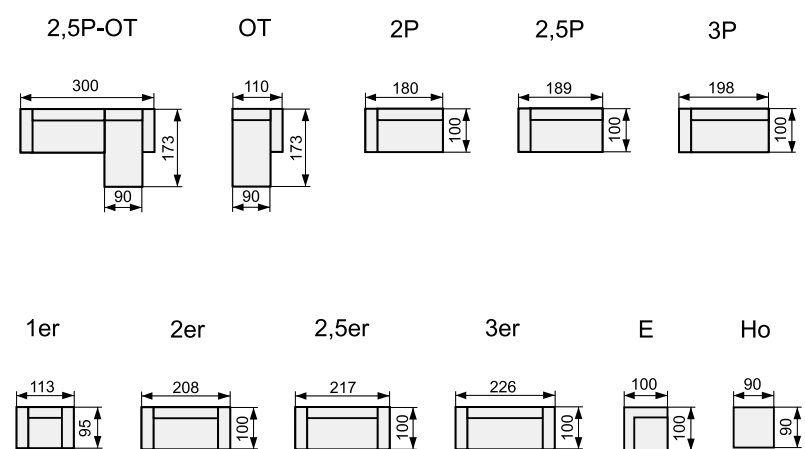

Backrests

Paris

PL-1,5F-1,5M-OTLch-PP OTLch 2er 3er

1M 1F 1,5M 1,5F E PL or PP

Tampa

Madryt

Capri

Marta