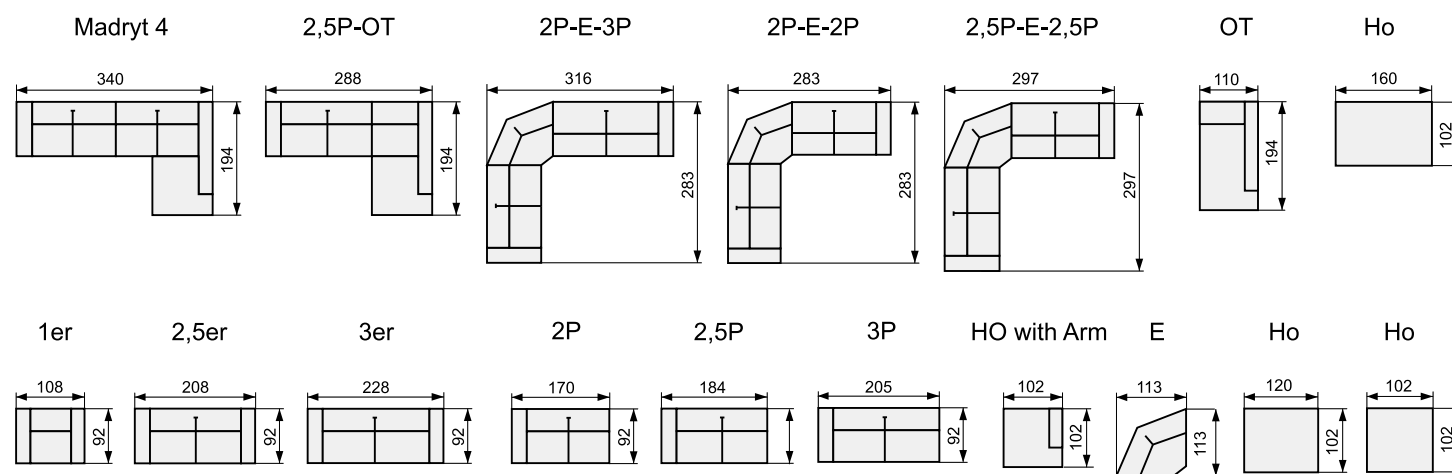

Backrests

Paris

PL-1,5F-1,5M-OTLch-PP OTLch 2er 3er

1M 1F 1,5M 1,5F E PL or PP

Tampa

Madryt

Capri

Marta