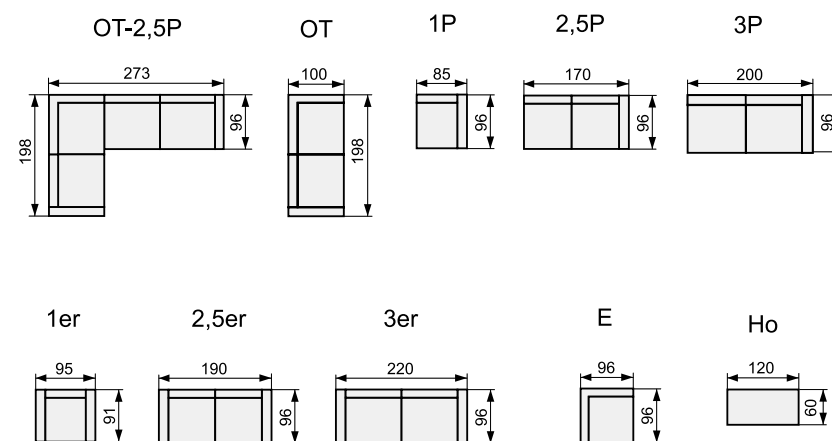

Backrests

Paris

PL-1,5F-1,5M-OTLch-PP OTLch 2er 3er

1M 1F 1,5M 1,5F E PL or PP

Tampa

Madryt

Capri

Marta