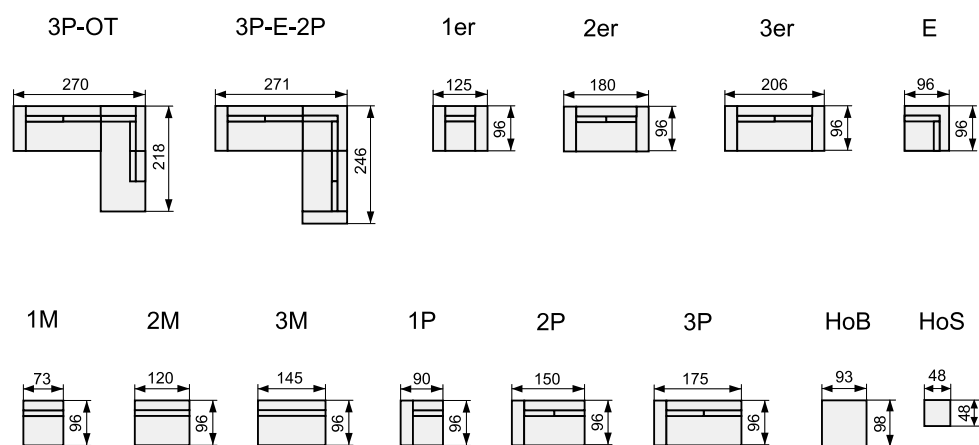

Backrests

Paris

PL-1,5F-1,5M-OTLch-PP OTLch 2er 3er

1M 1F 1,5M 1,5F E PL or PP

Tampa

Madryt

Capri

Marta