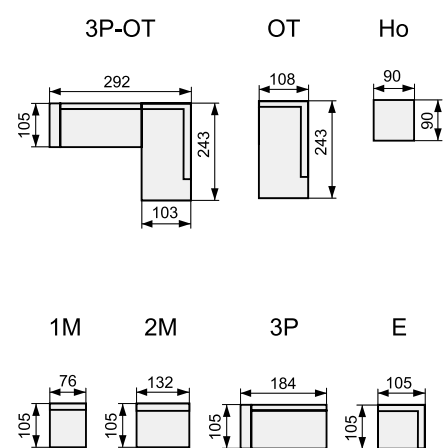

Backrests

Paris

PL-1,5F-1,5M-OTLch-PP OTLch 2er 3er

1M 1F 1,5M 1,5F E PL or PP

Tampa

Madryt

Capri

Marta