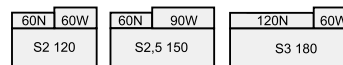

Backrests

Paris

PL-1,5F-1,5M-OTLch-PP OTLch 2er 3er

1M 1F 1,5M 1,5F E PL or PP

Tampa

Madryt

Capri

Marta