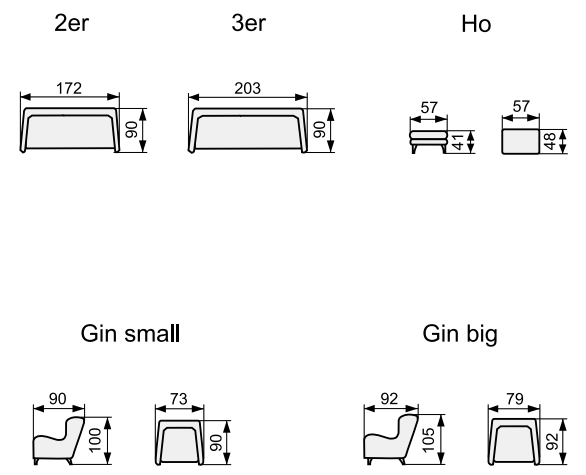

Royal

100

Vienna

Gin

100

2er

3er

Armchair